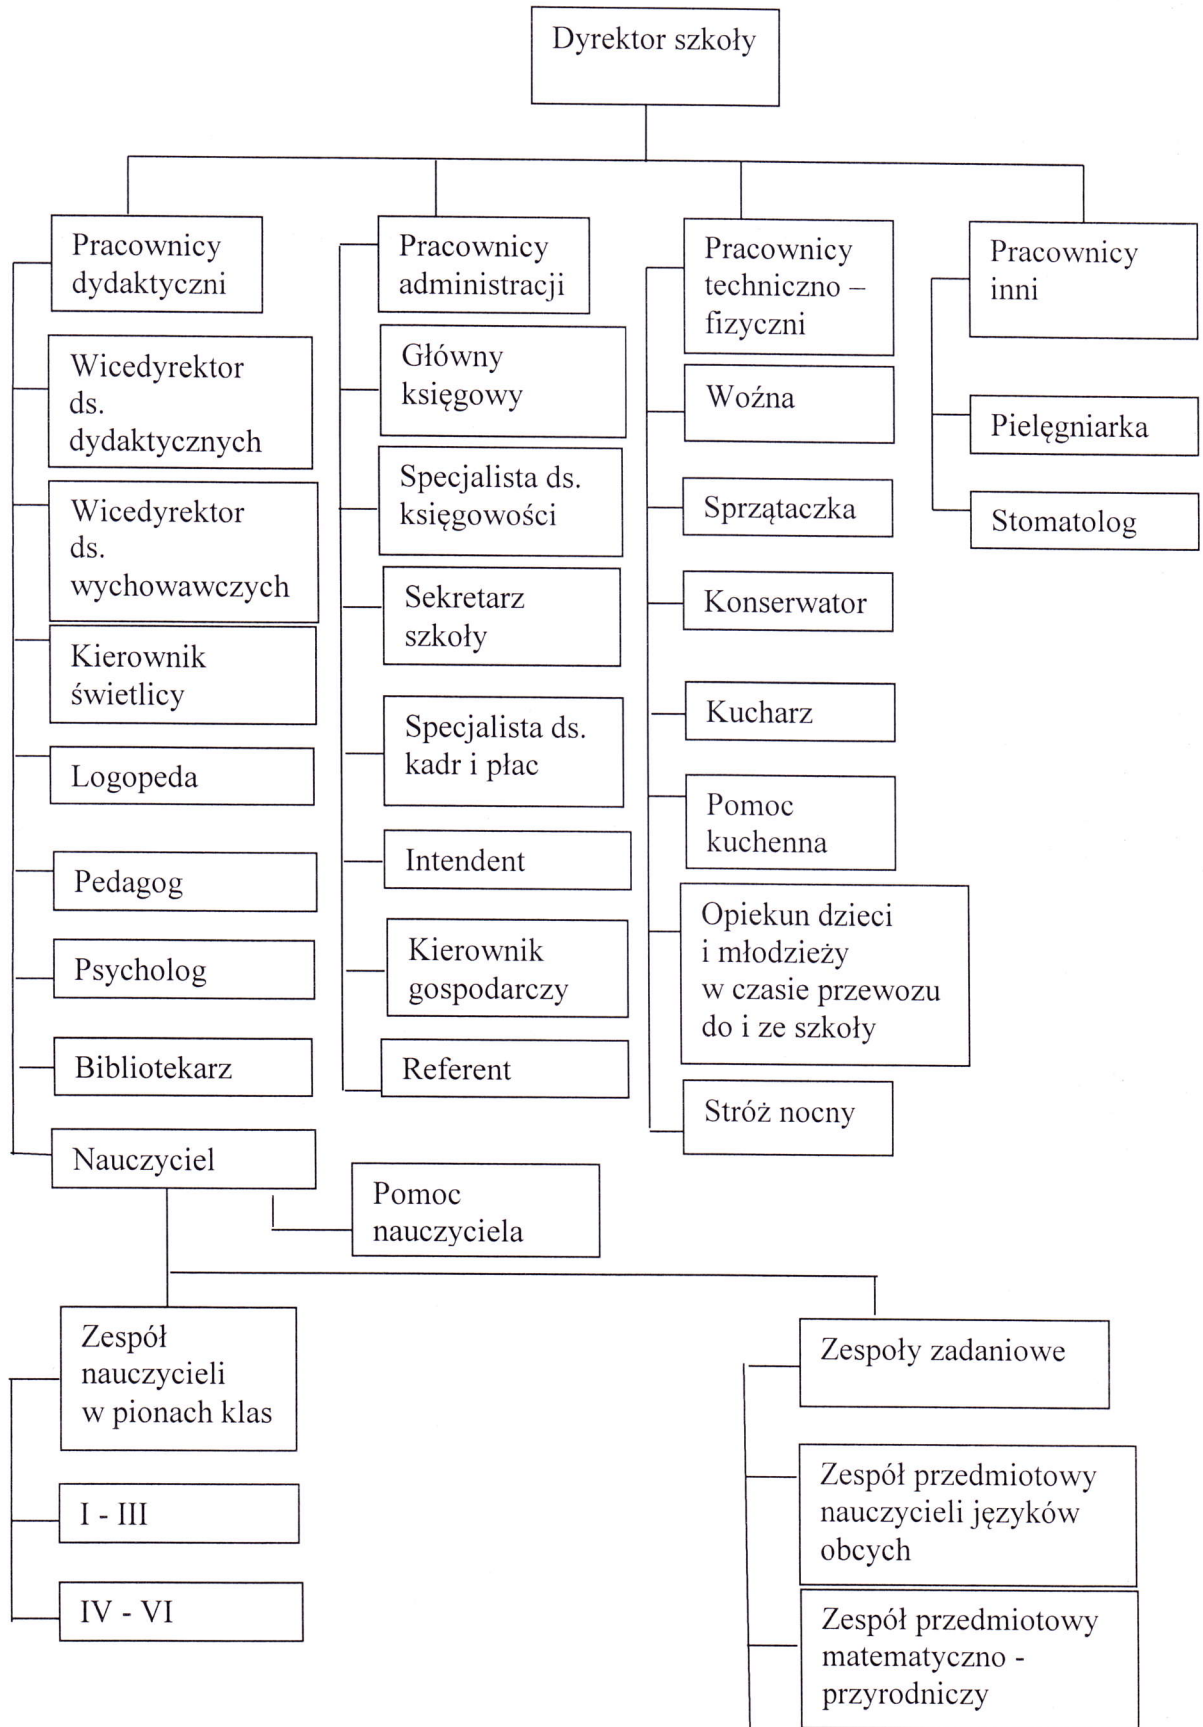

Struktura organizacyjna szkoły

DYREKTOR
Szkoły Podstawowej nr 1
im. Jana Wyżykowskiego
w Polkowicach
Olszewska
mgr Teresa Olszewska